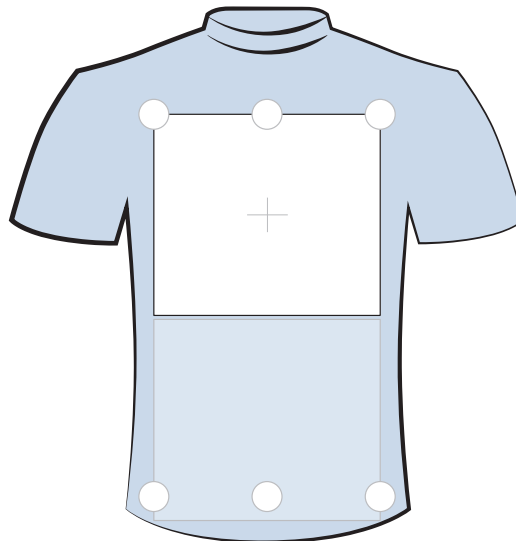

Die Motiv-Positionierung erfolgt grundsätzlich in die Mitte + der maximalen Druckfläche. Wünschen Sie eine andere Positionierung, weil Ihr Motiv kleiner ist, dann kreuzen Sie die entsprechende Position in den Kreisen an oder zeichnen Sie die Position ein.

Anwendungsbeispiele finden Sie auf der Rückseite.

Ärmel rechts

vorne

Ärmel links

hinten

Maximale Druckflächen

Ärmel: 100 x 150 mm
 vorne: 300 x 300 mm
 hinten: 300 x 300 mm

Damen T-Shirts

3325 - Damen Wellness V-Hals T-Shirt
 leicht tailliert, Single Jersey, 95 % Baumwolle, 5 % Elesthan, 180 g/qm, XS – XL

3005 - Damen Rund-Hals T-Shirt
 100 % Baumwolle, 180 g/qm, XS – XXL

4250 - Damen Polo T-Shirt
 5 Druckknöpfe (nickelfrei), Interlock, 100 % Baumwolle, 200 g/qm, S – 5XL