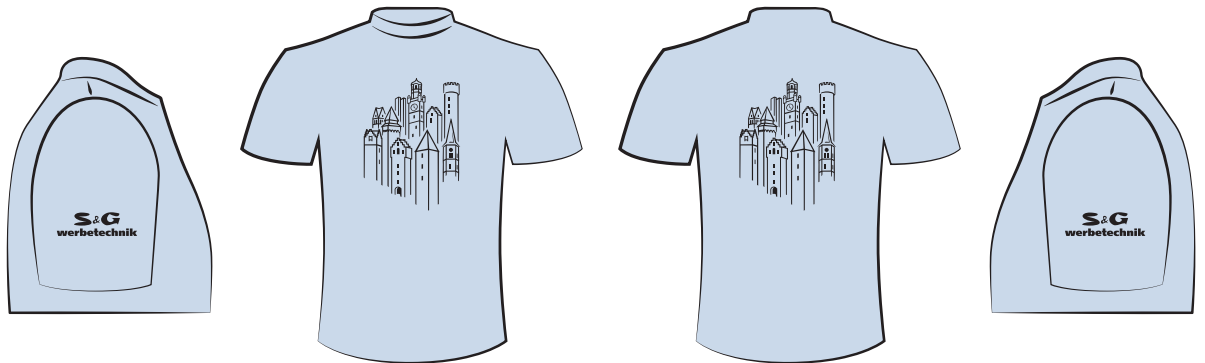

T-Shirt Bestellformular

Anwendungsbeispiele - Standardpositionierung