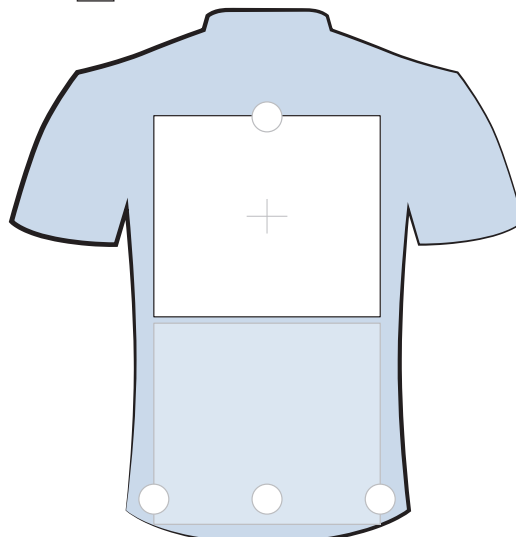

Die Motiv-Positionierung erfolgt grundsätzlich in die Mitte + der maximalen Druckfläche. Wünschen Sie eine andere Positionierung, weil Ihr Motiv kleiner ist, dann kreuzen Sie die entsprechende Position in den Kreisen an oder zeichnen Sie die Position ein.

Anwendungsbeispiele finden Sie auf der Rückseite.

Ärmel rechts

vorne

Ärmel links

hinten

Maximale Druckflächen

Ärmel: 100 x 150 mm
 vorne: 300 x 300 mm
 hinten: 300 x 300 mm

Damen T-Shirts

3325 - Damen Wellness V-Hals T-Shirt
 leicht tailliert, Single Jersey, 95 % Baumwolle, 5 % Elesthan, 180 g/qm, XS – XL

3005 - Damen Rund-Hals T-Shirt
 100 % Baumwolle, 180 g/qm, XS – XXL

4250 - Damen Polo T-Shirt
 5 Druckknöpfe (nickelfrei), Interlock, 100 % Baumwolle, 200 g/qm, S – 5XL