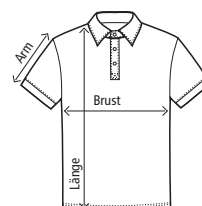

404 - Kinder Premium Polo T-Shirt

Maßtabelle (cm)

	104	116	128	140	152	164
Brust	35	37	40	42	45	48
Länge	43	48	51	56	61	66
Arm	13	14	16	17	18	19

Angaben zu Maßen und Grammaturen +/- 5 %.