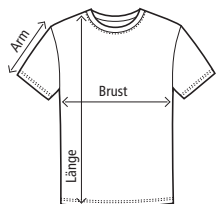

T-Shirt Bestellformular

Anwendungsbeispiele - Standardpositionierung

Anwendungsbeispiele - Variation Vorderseite

Anwendungsbeispiele - Variation Rückseite

T-Shirt Bestellformular

Farbkarte

Farben können je nach Ausgabe (Monitor oder Drucker) abweichen. Angaben zu Maßen und Grammaturen +/- 5 %.

Größentabellen

3099 - Herrn Rund-Hals T-Shirt

Maßtabelle (cm)

	XS	S	M	L	XL	XXL	3XL	4XL	5XL
Brust	46	50	53	56	59	62	65	72	82
Länge	66	71	72	73	75	77	80	86	93
Arm	17	19	20	21	22	23	24	27	30

* Farbe sports grey: 85% Baumwolle, 15% Viskose