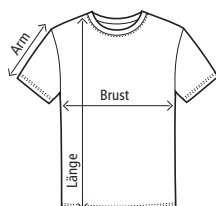

399 - Kinder Rund-Hals T-Shirt

Maßtabelle (cm)

	92	98	104	116	128	140	152	164
Brust	28	31	34	37	41	44	46	49
Länge	40	42	44	47	50	53	56	62
Arm	12	12	14	15	17	18	19	20