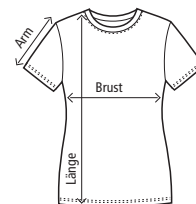

3005 - Damen Rund-Hals T-Shirt

Maßtabelle (cm)

	XS	S	M	L	XL	XXL	3XL
Brust	40	43	46	49	53	57	62
Länge	62	64	66	68	70	72	74
Arm	15	16	17	18	20	22	23