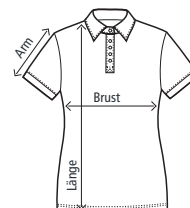

3325 - Damen Wellness V-Hals T-Shirt

Maßtabelle (cm)

	XS	S	M	L	XL
Brust	37	40	43	46	50
Länge	58	60	62	64	67
Arm	13	14	15	16	17

4001 - Herrn Polo T-Shirt

Maßtabelle (cm)

	XS	S	M	L	XL	XXL	3XL	4XL	5XL
Brust	49	53	56	59	62	65	68	74	84
Länge	66	70	72	74	76	78	81	87	94
Arm	21	22	23	24	25	26	27	29	32

* Farbe sports grey: 85% Baumwolle, 15% Viskose

4250 - Damen Polo T-Shirt

Maßtabelle (cm)

	S	M	L	XL	XXL	3XL	4XL	5XL
Brust	43	46	49	53	58	64	70	76
Länge	59	61	64	67	71	74	76	78
Arm	17	18	19	20	22	24	26	29