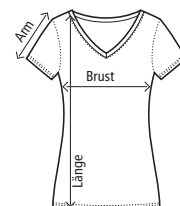

Größentabellen

3099 - Herrn Rund-Hals T-Shirt

Maßtabelle (cm)

	XS	S	M	L	XL	XXL	3XL	4XL	5XL
Brust	46	50	53	56	59	62	65	72	82
Länge	66	71	72	73	75	77	80	86	93
Arm	17	19	20	21	22	23	24	27	30

* Farbe sports grey: 85% Baumwolle, 15% Viskose

3005 - Damen Rund-Hals T-Shirt

Maßtabelle (cm)

	XS	S	M	L	XL	XXL	3XL
Brust	40	43	46	49	53	57	62
Länge	62	64	66	68	70	72	74
Arm	15	16	17	18	20	22	23

3025 - Herren V-Hals T-Shirt

Maßtabelle (cm)

	S	M	L	XL	XXL	3XL	4XL	5XL
Brust	50	53	56	59	62	65	72	82
Länge	71	72	73	75	77	80	86	93
Arm	19	20	21	22	23	24	27	30

3325 - Damen Wellness V-Hals T-Shirt

Maßtabelle (cm)

	XS	S	M	L	XL
Brust	37	40	43	46	50
Länge	58	60	62	64	67
Arm	13	14	15	16	17

4001 - Herrn Polo T-Shirt

Maßtabelle (cm)

	XS	S	M	L	XL	XXL	3XL	4XL	5XL
Brust	49	53	56	59	62	65	68	74	84
Länge	66	70	72	74	76	78	81	87	94
Arm	21	22	23	24	25	26	27	29	32

* Farbe sports grey: 85% Baumwolle, 15% Viskose

4250 - Damen Polo T-Shirt

Maßtabelle (cm)

	S	M	L	XL	XXL	3XL	4XL	5XL
Brust	43	46	49	53	58	64	70	76
Länge	59	61	64	67	71	74	76	78
Arm	17	18	19	20	22	24	26	29